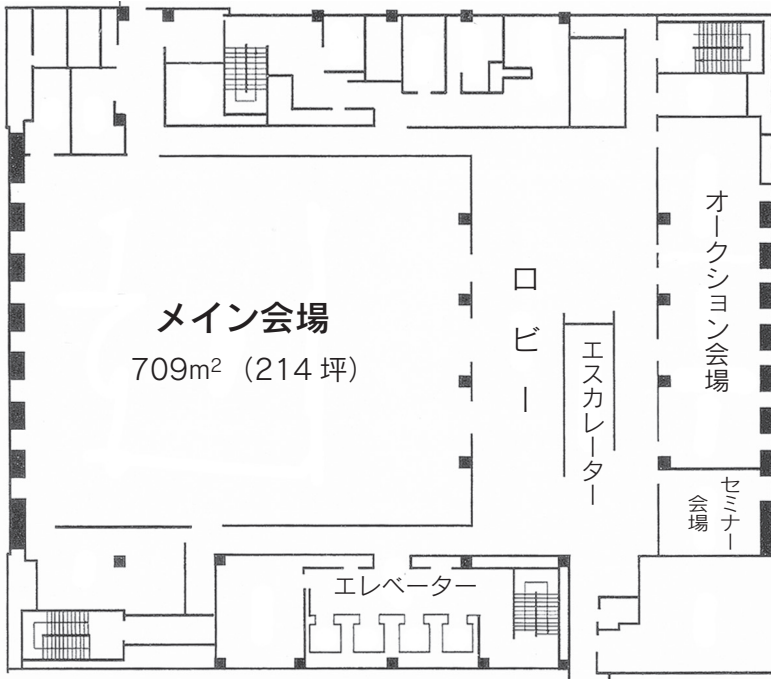

◎日本橋プラザ3階会場平面図

◎2024CCFの日程(予定)

7月26日 (金)	◎即売会 11:00~18:00	◎オークション下見 11:00~17:00
7月27日 (土)	◎即売会 10:00~18:00	◎オークション 10:00~ (外国貨幣) (日本の古金銀) (日本の近代貨幣) ◎オークション下見 9:00~15:00
7月28日 (日)	◎即売会 10:00~17:00	◎オークション 10:00~ (日本の穴銭、藩札類) (書籍類、中国穴銭) ◎オークション下見 9:00~15:00

※掲載の日時は予定です。変更になることもございますのでご注意ください。

年同様、開場直後等の混雑が予想される時間帯は、入場整理券配布のうえ、入場・時間制限(二〇名/三〇分)を設けさせていただきます。また、本コーナーは品切れ次第終了となりますので、予めご了承ください。

今回は研究会・セミナー関係も多く予定しております。

◎日本近代銀貨研究会(七月二十七日土曜日一四時~)

恒例のよろず相談会の他に講演も予定している

そうです。関連資料も配布予定ですので、日頃の収集における不明点・疑問点などございましたらお気軽に会場でお尋ね下さい。参加は無料です。なお、今回も一〇〇円銀貨の手変り各種を弊社ブースで販売予定です。

今回はその他に二八日(日)に日本貨幣協会によるコイン教室も開催予定です。

◎日本貨幣協会(七月二十八日曜日一三時~)

講演の他、拓本を採る体験コーナーも予定しているそうです。こちらも参加無料です。

その他貨幣 YouTuber みんみん氏によるイベント(七月二十七日・二十八日)も予定しております。皆様のご来場を心よりお待ちしております。