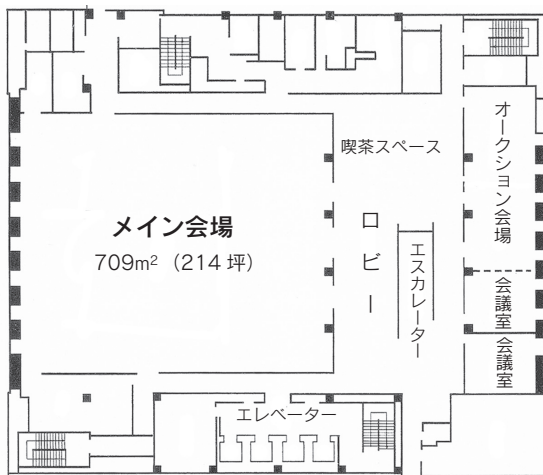

日本橋プラザ全景

このほかにも書籍を多数取り揃え、お得な会場特別価

日本橋プラザ周辺地図

日本橋プラザ会場平面図

格で販売致しますので、ぜひお手に取って頂ければ幸いです。また、会場では『収集』の定期購読のお手続きも出来ます。さらに弊社主催のCCFに関するご相談や、CCFオークションへのご出品もお受け致します。お気軽に弊社ブースまでお立ち寄りください。

また、弊社は「春の本まつり」を、今年も開催します（4月20日～5月20日）。送料無料になるのはもちろんのこと、今回は新たにセット販売をご用意致しました。本まつり期間だけの販売になりますが、特定のセット（例：知命泉譜「神野良英氏著」壺・式・参計3冊セット）でご購入の際は通常価格よりお得になります。詳しくは本誌口絵カラー6頁の案内をご参照下さい。多くの方にこのお得な機会をご利用頂ければ幸いです。