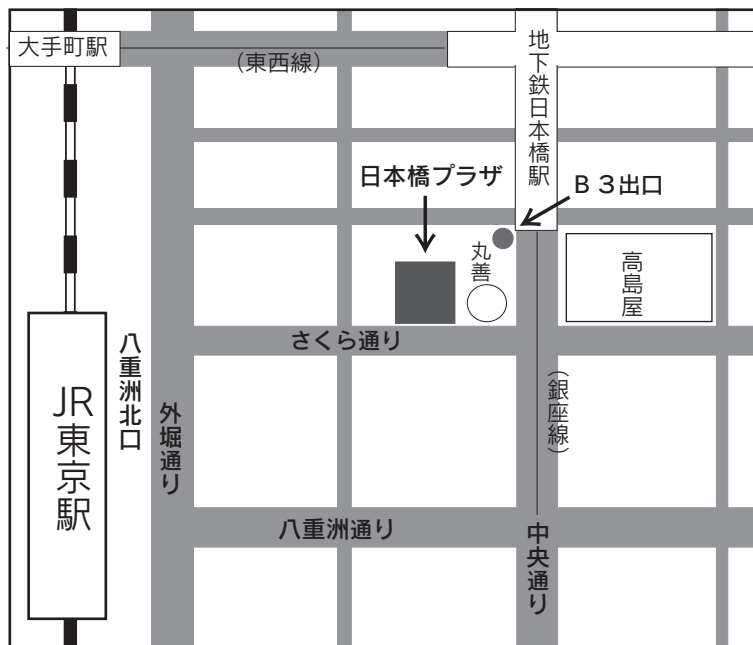

7月29日(金)、30日(土)、31日(日)

日本橋プラザ (JR 東京駅八重洲北口 約一三〇メートル) 3Fで開催

日本橋プラザ全景

このほかにも書籍を多数取り揃え、お得な会場特別価

日本橋プラザ周辺地図

日本橋プラザ会場平面図

格で販売致しますので、ぜひお手に取って頂ければ幸いです。また、会場では『収集』の定期購読のお手続きも出来ます。さらに弊社主催のCCFに関するご相談や、CCFオークションへのご出品もお受け致します。お気軽に弊社ブースまでお立ち寄りください。

また、弊社は「春の本まつり」を、今年も開催します（4月20日～5月20日）。送料無料になるのはもちろんのこと、今回は新たにセット販売をご用意致しました。本まつり期間だけの販売になりますが、特定のセット（例：知命泉譜「神野良英氏著」壺・式・参計3冊セット）でご購入の際は通常価格よりお得になります。詳しくは本誌口絵カラー6頁の案内をご参照下さい。多くの方にこのお得な機会をご利用頂ければ幸いです。