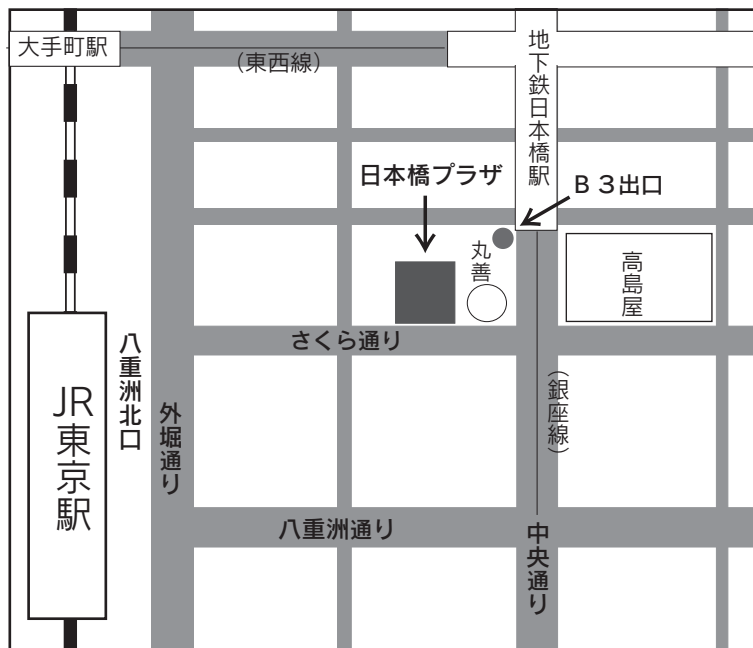

即売会と研究会

◎7月31日(日)

即売会

オークション

なお、右の予定は新型コロナウイルス感染症拡大の影響によって変更となる場合がありますので、その場合は改めてご案内させていただきます。

日本橋プラザ全景

◎低額品即売にご協力をお願いします。

本年もCCCFでは低額品即売を行います。次号で規定等をご案内致しますので、ぜひともご協力のほどよろしくお願い致します。

前回の低額品即売も、コロナ禍にもかかわらず、多

日本橋プラザ会場平面図

低額品即売会場 (2020年)

くの方々にお立ち寄り、ご利用頂きました。しかしながら、メインの会場である即売会場と低額品即売の会場が同フロアに無く、その結果、お客様に会場を移動して頂く事となり、ご不便をおかけしてしまいました。

今回は即売会場、低額品即売会場、研究会セミナー会場、オークション会場の全てが一つのフロアにありますので、ぜひ各会場を巡って頂きまし