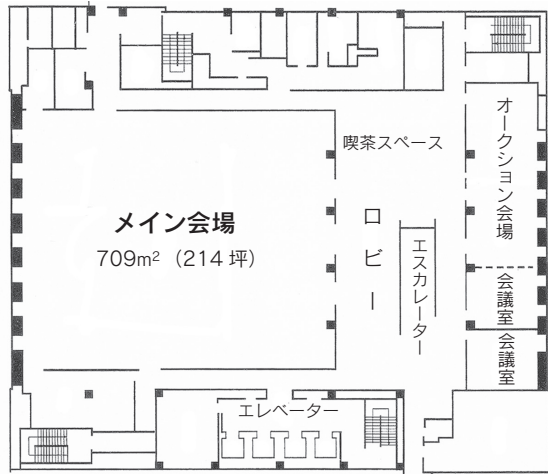

前回の低額品即売も、コロナ禍にもかかわらず、多

日本橋プラザ会場平面図

低額品即売会場 (2020年)

くの方々にお立ち寄り、ご利用頂きました。しかしながら、メインの会場である即売会場と低額品即売の会場が同フロアに無く、その結果、お客様に会場を移動して頂く事となり、ご不便をおかけしてしまいました。

今回は即売会場、低額品即売会場、研究会セミナー会場、オークション会場の全てが一つのフロアにありますので、ぜひ各会場を巡って頂きまし